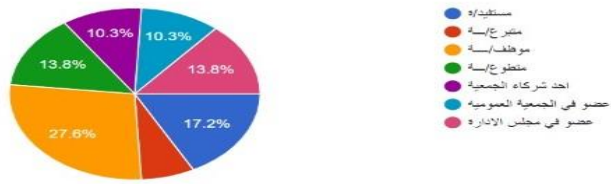

## قياس رضا المستفيدين من جمعية البر الخيرية بصبيبا

الجنس  
رذا 28

أنت  
رذا 29

مستفيد/ة

فئتك هي  
4 ردود

اختر الخدمة التي تقدمها لك الجمعية