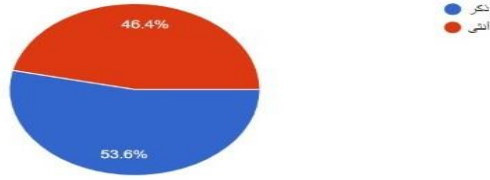

## قياس رضا المستفيدين من جمعية البر الخيرية بصبيبا

الجنس  
رذا 28

أنت  
رذا 29

مستفيد/ة

فئتك هي  
4 ردود

اختر الخدمة التي تقدمها لك الجمعية