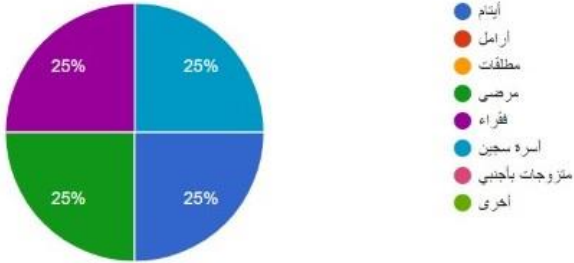

## قياس رضا المستفيدين من جمعية البر الخيرية بصبيبا

الجنس  
رذا 28

أنت  
رذا 29

مستفيد/ة

فئتك هي  
4 ردود

اختر الخدمة التي تقدمها لك الجمعية